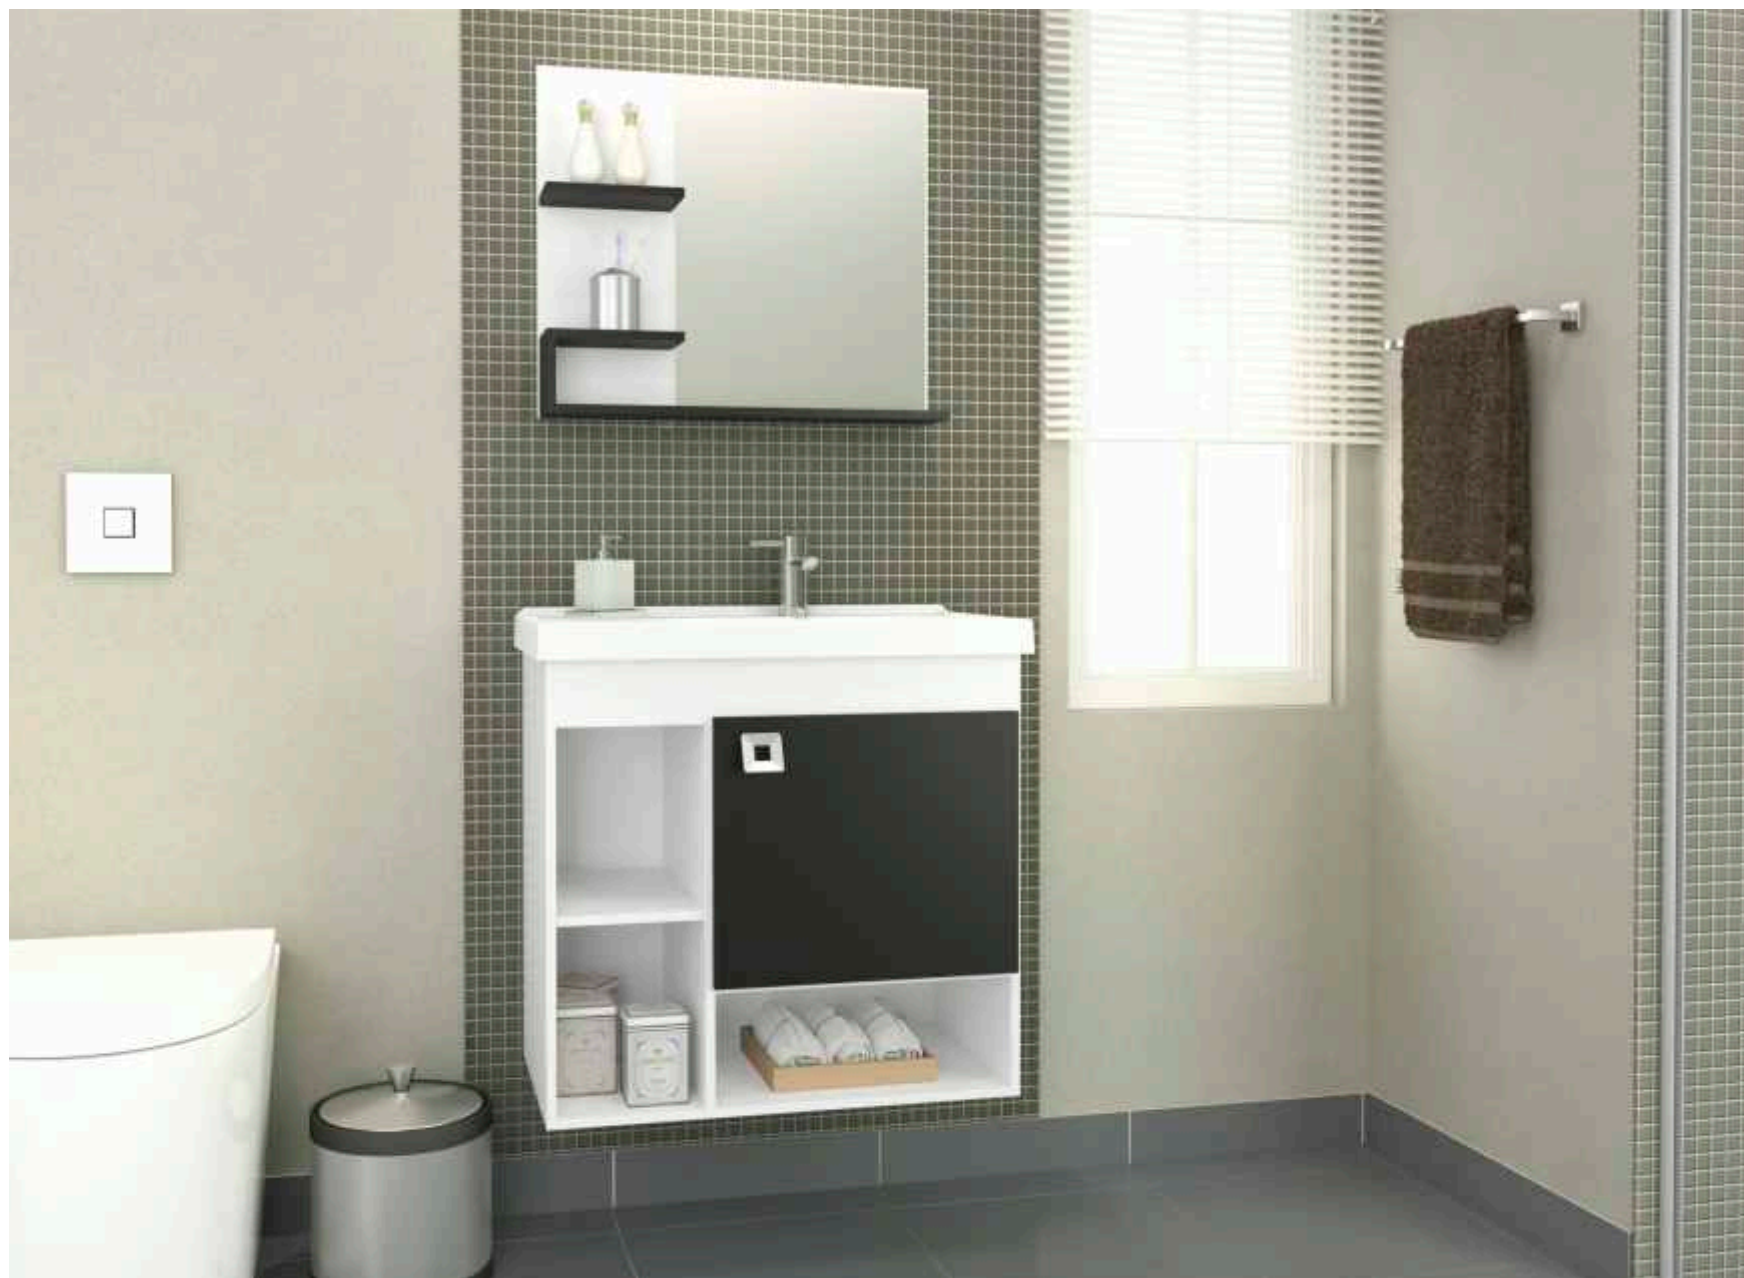

ANIS

www.cozimax.com.br

	LARGURA	ALTURA	PROFUND.
Espelheira	555	480	122
Toucador	596	590	350

Medidas em mm.

BRANCO

CORPO BRANCO
COM DETALHES EM:

PRETO

LARNACA