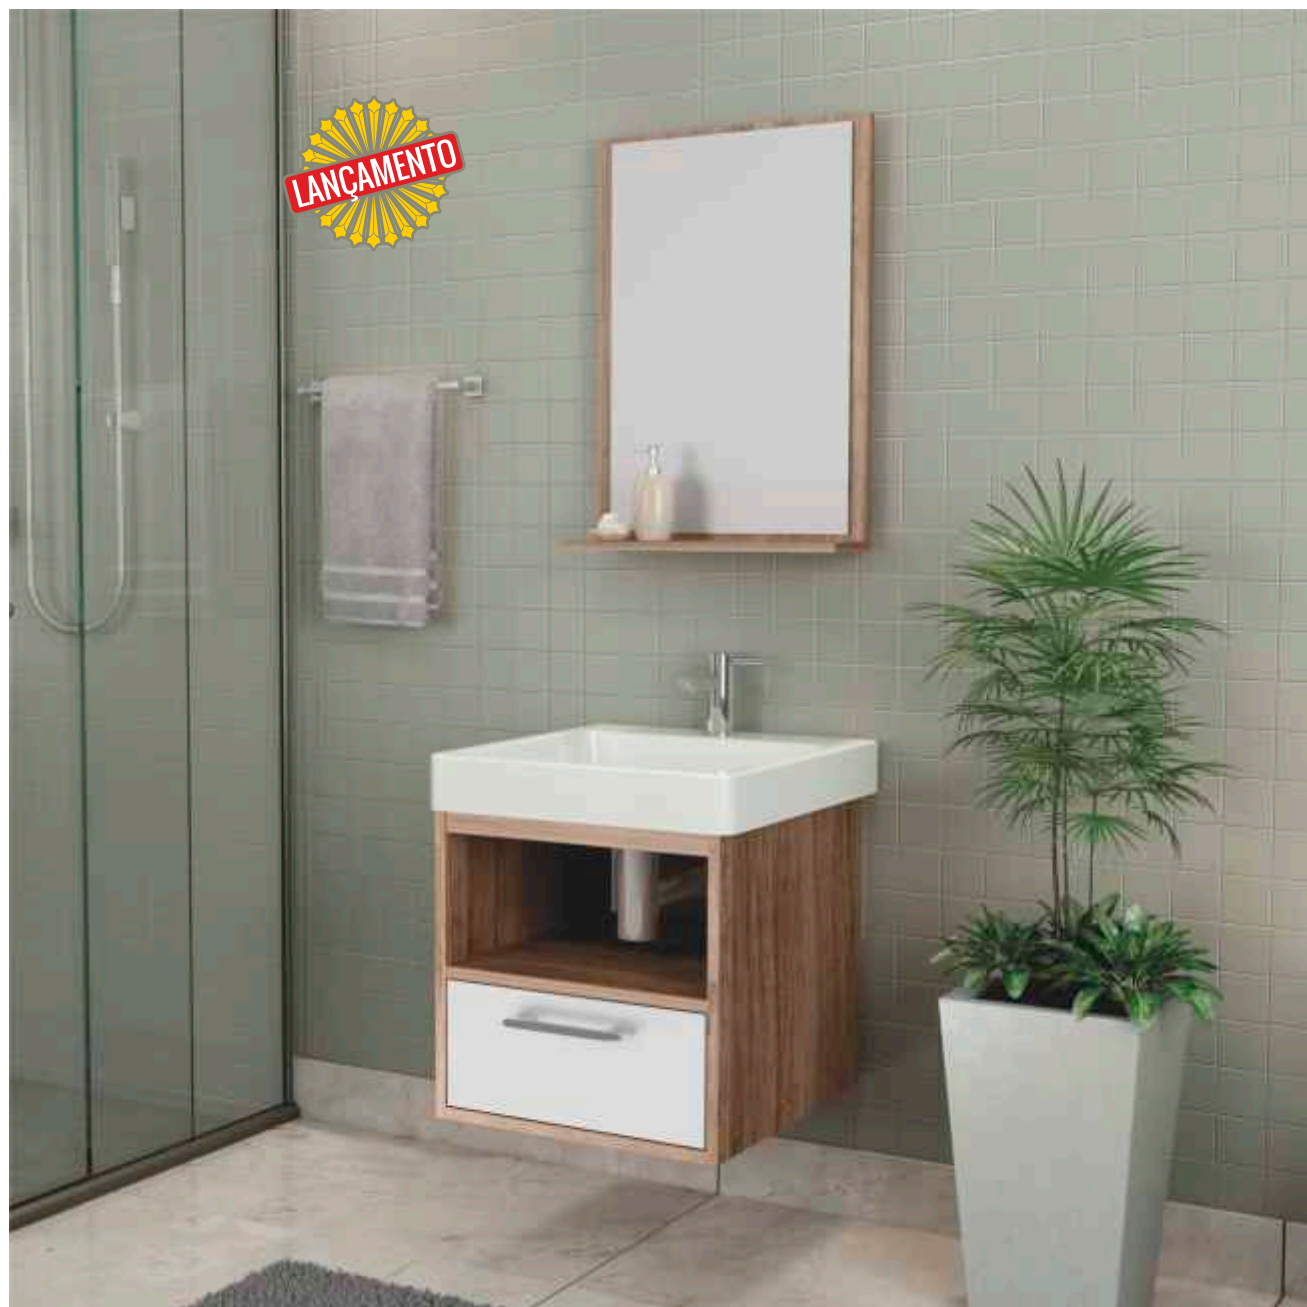

NOVO ÍRIS

cozimax

GAVETA COM PUXADOR EM ALUMÍNIO
E CORREDIÇAS TELESCÓPICAS

	LARGURA	ALTURA	PROFUND.
Espelheira	400	567	115
Toucador	395	424	431

Medidas em mm.

GAVETA BRANCA
E CORPO EM:

LARNACA