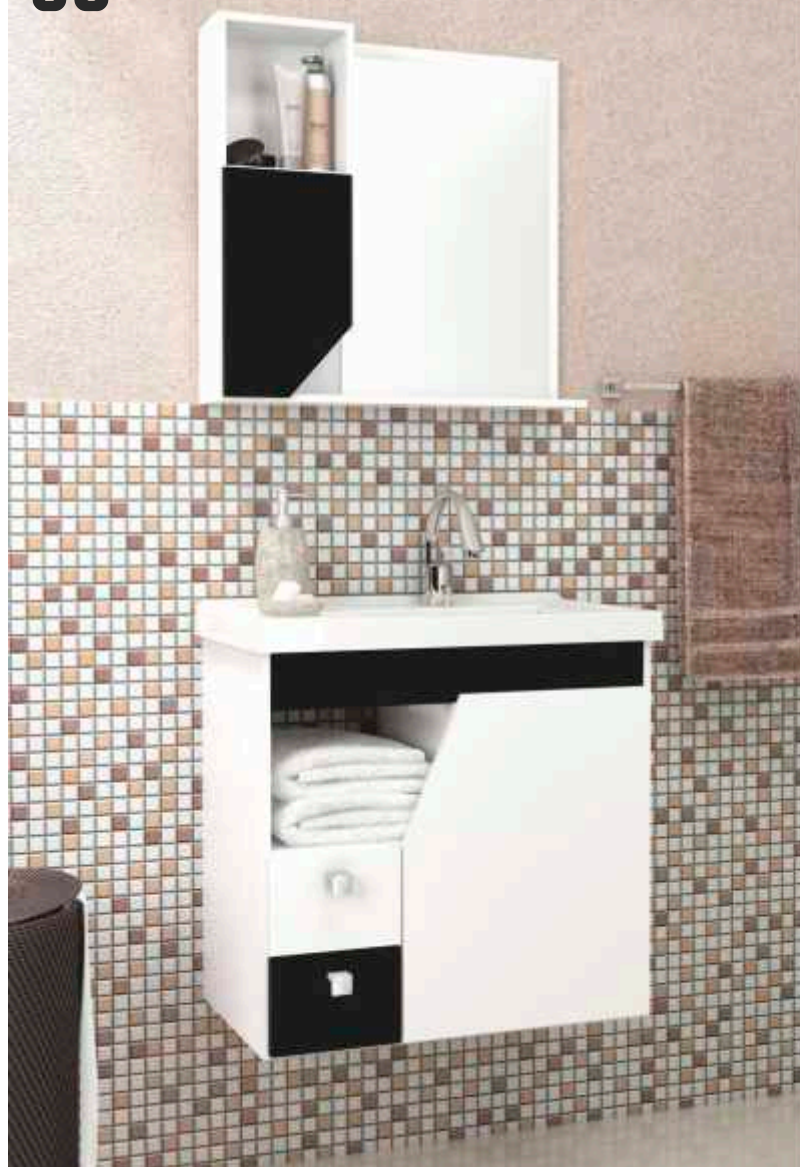

PRETO

LARNACA

BISCUIT

CORPO BRANCO
COM DETALHES EM:

GIRASSOL

60

	LARGURA	ALTURA	PROFUND.
Espelheira	600	570	134
Toucador	596	590	342

Medidas em mm.